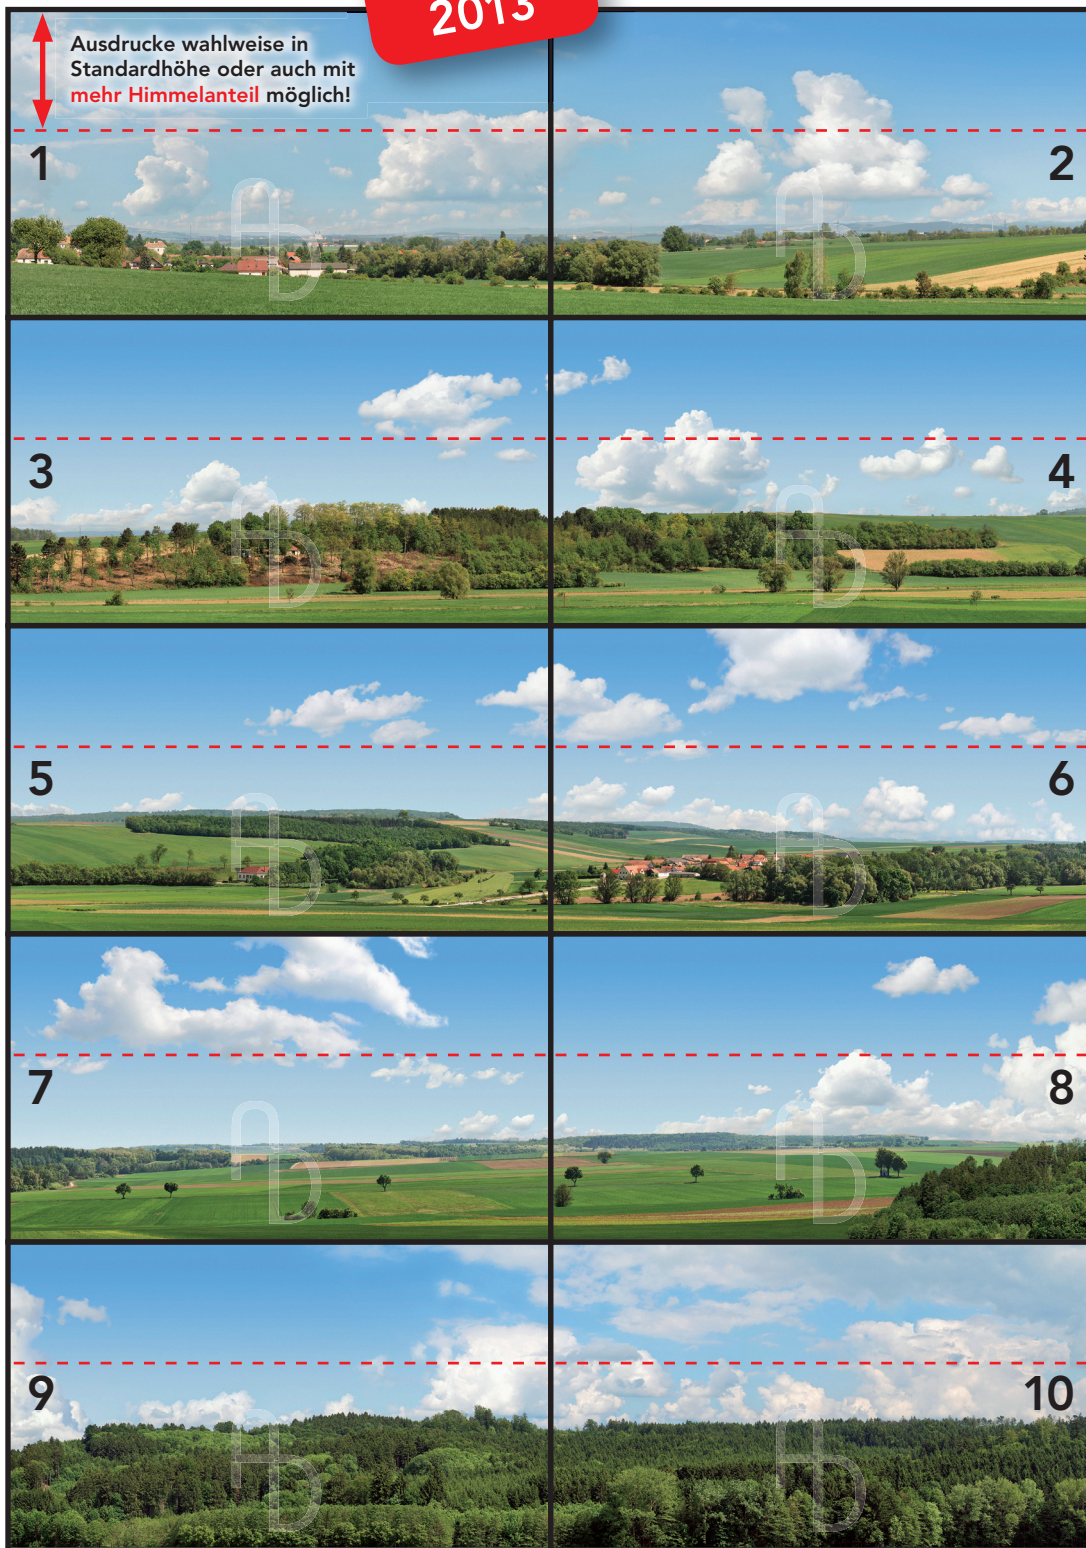

**NEUHEIT
2013**

Landschaftsserie „Obergrabern“

in 10 Modulen – wahlweise in zwei Höhen und passend für die Spurweiten „Z“ bis „1“ ausdrückbar. **WICHTIG** – es handelt sich hier um kein industrielles Massenprodukt. Alle Drucke werden nur auf Bestellung einzeln gefertigt und sind nicht im Fachhandel erhältlich! **AUSFÜHRUNG** – hochauflösender Tintenstrahldruck auf speziellem **180g Papier mit Sperrschicht** (Verklebung mit handelsüblichen Klebstoffen, auch Nassverleimung möglich). **GEGEN AUFPREIS** kann ich Ihnen die Drucke auch auf **selbstklebender Vinylfolie** oder **Tapetenvlies** anfertigen. Module können auch **spiegelverkehrt** gedruckt werden.

Standardhöhe (bis rote Linie)
Breite x Höhe / Preis p. Modul:
N 90 x 29,5 cm ... € 10,20
N/TT 105 x 34,5 cm ... € 13,80
H0/0 160 x 52 cm ..... € 30,00
O/1 187 x 60 cm ..... € 40,80

Module mit mehr Himmelanteil
Breite x Höhe / Preis p. Modul:
Z 60 x 34 cm ..... € 8,90
N 90 x 50,5 cm ... € 18,00
N/TT 105 x 59 cm ..... € 24,85
H0/0 160 x 90 cm ..... € 55,20
O/1 187 x 105 cm ... € 75,60

Preisangaben inkl. 20% MWSt zuzüglich
Verpackungs- und Versandkosten.

Sondergrößen sowie individuelle
Kulissengestaltungen auf Anfrage.

Kulissen-Gesamtlänge:

Z 34 x 600 cm
N 50,5 x 900 cm
N/TT 59 x 1050 cm
H0/0 90 x 1600 cm
O/1 105 x 1870 cm

Ihre Anfrage / Ihre Bestellung
bitte schriftlich an:
modellbau@atelier-dietrich.at

Nach Klärung aller Fragen erhalten Sie ein detail. Angebot / eine Auftragsbestätigung.