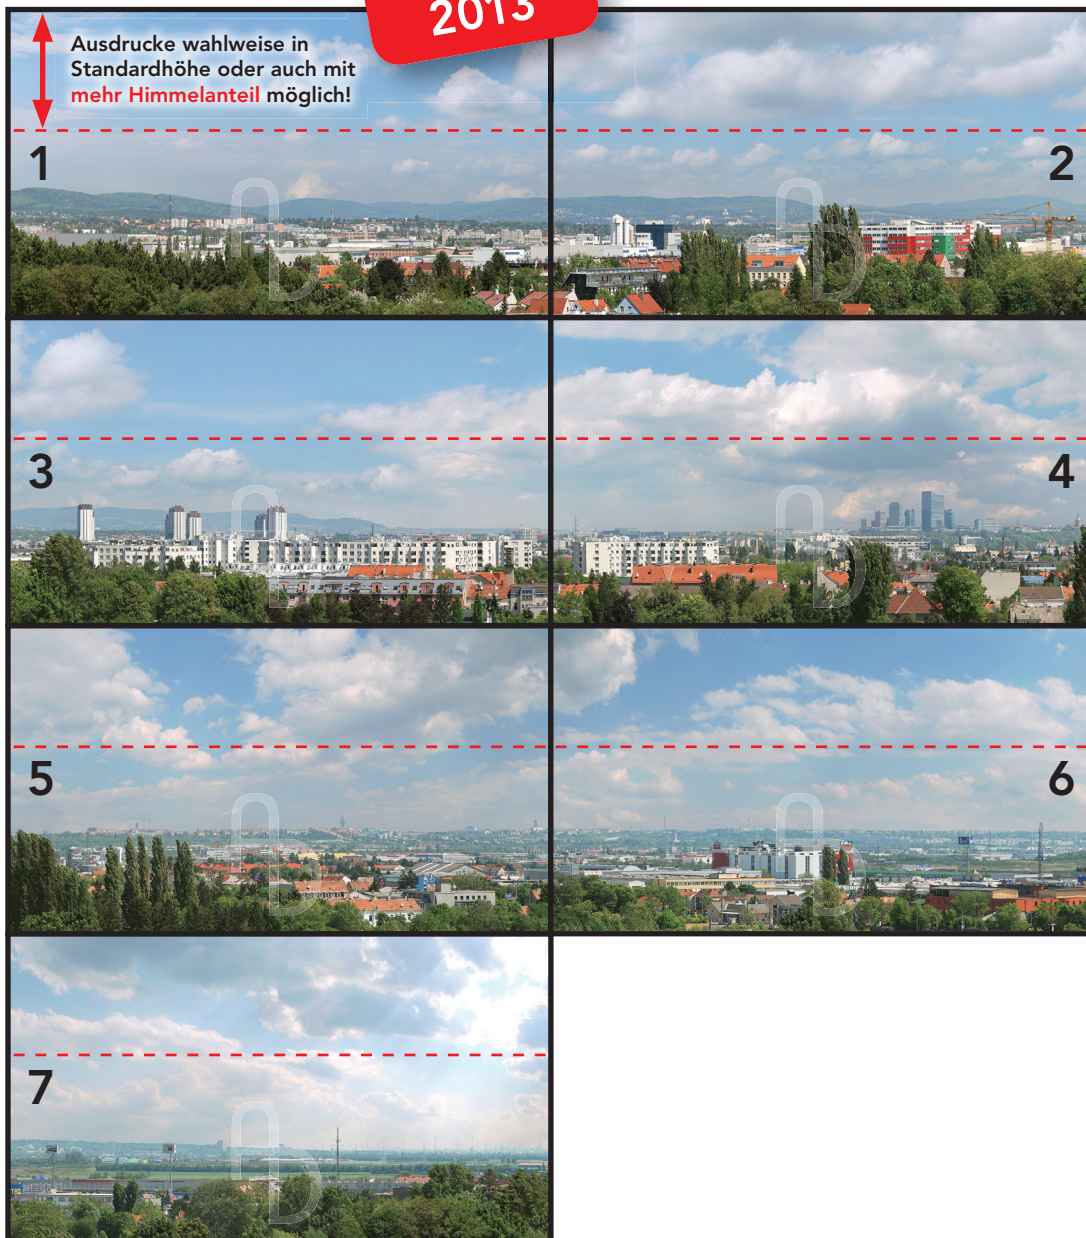

**NEUHEIT
2013**

Landschaftsserie „Großstadt“

in 7 Modulen – wahlweise in zwei Höhen und passend für die Spurweiten „Z“ bis „1“ ausdrückbar.
WICHTIG – es handelt sich hier um kein industrielles Massenprodukt. Alle Drucke werden nur auf Bestellung einzeln gefertigt und sind nicht im Fachhandel erhältlich!
AUSFÜHRUNG – hochauflösender Tintenstrahldruck auf speziellem **180g Papier mit Sperrschicht** (Verklebung mit handelsüblichen Klebstoffen, auch Nassverleimung möglich).
GEGEN AUFPREIS kann ich Ihnen die Drucke auch auf **selbstklebender Vinylfolie** oder **Tapetenvlies** anfertigen. Module können auch **spiegelverkehrt** gedruckt werden.

Standardhöhe (bis rote Linie)
Breite x Höhe / Preis p. Modul:
N 90 x 29,5 cm ... € 10,20
N/TT 105 x 34,5 cm ... € 13,80
H0/0 160 x 52 cm € 30,00
0/1 187 x 60 cm € 40,80

Module mit mehr Himmelanteil
Breite x Höhe / Preis p. Modul:
Z 60 x 34 cm € 8,90
N 90 x 50,5 cm ... € 18,00
N/TT 105 x 59 cm € 24,85
H0/0 160 x 90 cm € 55,20
0/1 187 x 105 cm € 75,60

Preisangaben inkl. 20% MWSt zuzüglich
Verpackungs- und Versandkosten.

Sondergrößen sowie individuelle
Kulissengestaltungen auf Anfrage.

Kulissen-Gesamtlänge:

Z 34 x 420 cm
N 50,5 x 630 cm
N/TT 59 x 735 cm
H0/0 90 x 1120 cm
0/1 105 x 1309 cm